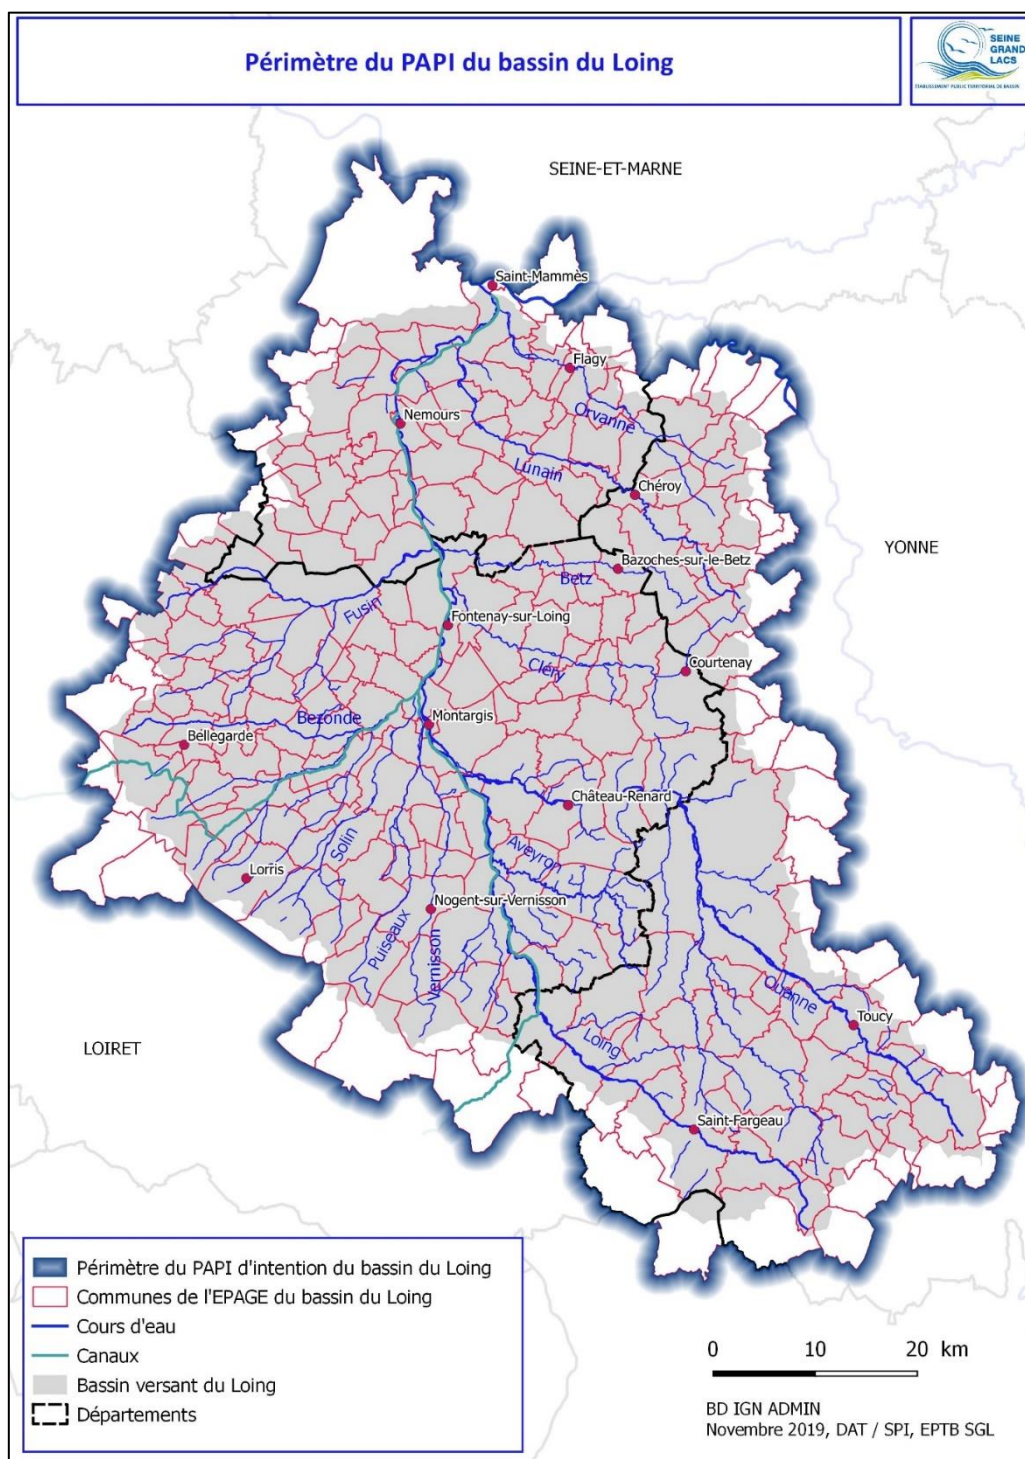

À l'issue de la période, l'ensemble des observations et remarques ainsi formulés seront prises en compte pour apporter les suites données au projet.

Le territoire et les communes concernées sont les présentés ci-dessous